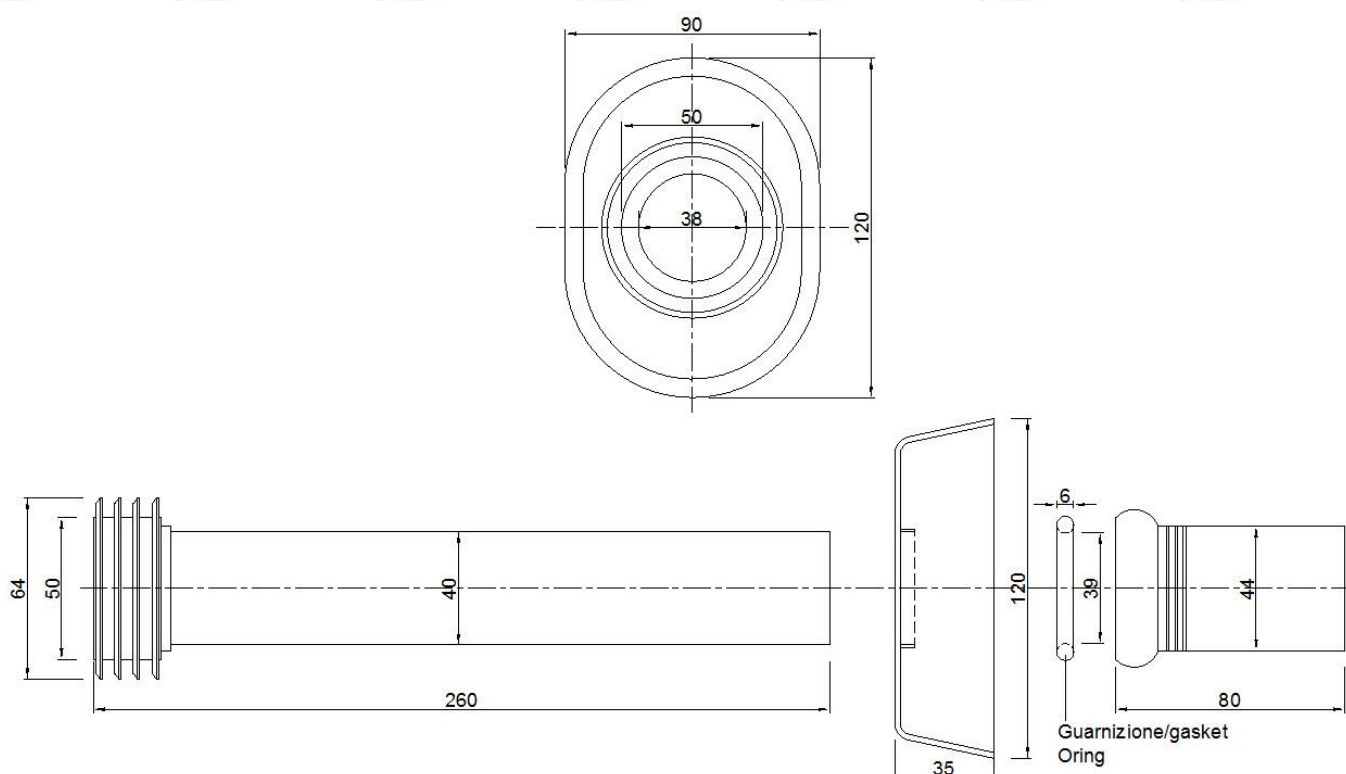

Articolo: 6000000001

Descrizione: Canotto bianco per cassetta WC da incasso.

Temperatura di esercizio: -5°C + 70°C

Peso netto articolo: 139,5 g ± 5%

Origine : prodotto italiano realizzato interamente da Go Plast.

Imballo: sfuso.

50 pz in scatola 60x40x42.

Peso lordo imballo: 8,57 kg ± 5%

Codice EAN:

Immagine a puro scopo illustrativo.

Go Plast srl si riserva il diritto di modifica dell'articolo senza preavviso. Ogni riproduzione, anche parziale, è severamente vietata.