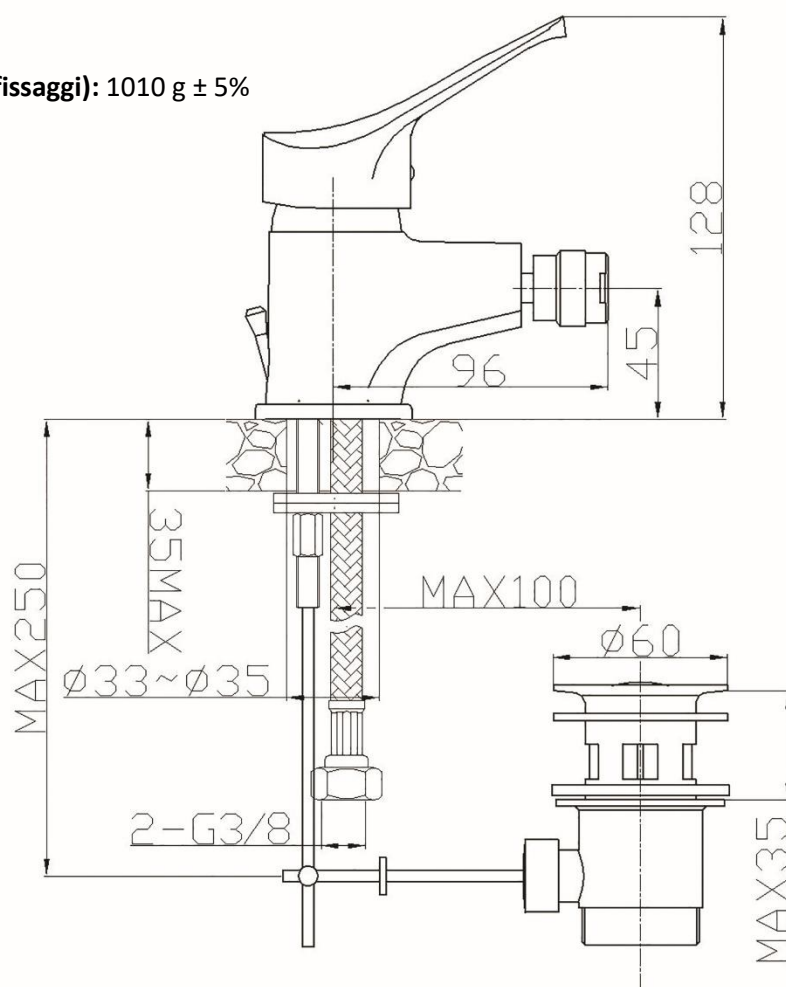

Azienda certificata:

**Articolo:** SEI14010000

**Descrizione:** miscelatore bidet SEI con piletta.

Miscelatore Bidet con cartuccia  $\varnothing 40$ .

Piletta scarico automatico da 1"1/4 con tappo salterello  $\varnothing 38$ .

Attacchi da 3/8".

Aeratore ECO FLOW con tecnologia anti-calcare.

**Temperatura di esercizio:**  $-5^{\circ}\text{c} + 70^{\circ}\text{c}$

**Peso netto articolo (miscelatore+flessibili+piletta+fissaggi):** 1010 g  $\pm$  5%

**Miscelatore + basetta:** 615 g  $\pm$  5%

**Piletta + astine:** 220 g  $\pm$  5%

**Flessibili:** 135 g  $\pm$  5%

**Fissaggi:** 40 g  $\pm$  5%

**Origine:** prodotto in Cina.

**Imballo:** confezione singola.

10 pezzi in scatola 32x26x42.

**Peso lordo imballo:** 12 kg  $\pm$  5%.

Immagine a puro scopo illustrativo.

**Go Plast srl si riserva il diritto di modifica dell'articolo senza preavviso. Ogni riproduzione, anche parziale, è severamente vietata.**