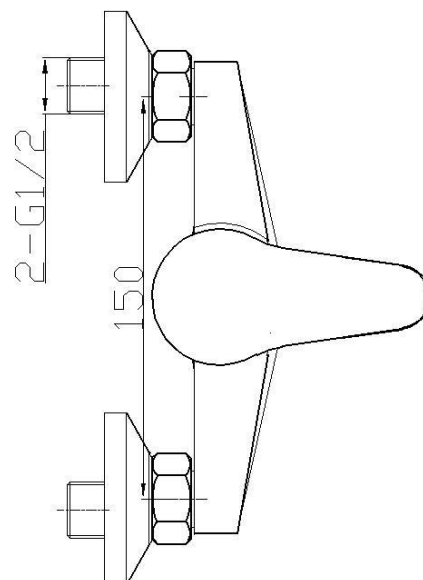

CE

GO PLAST
www.goplast.it

Azienda certificata:

Articolo: SEI1404000

Descrizione: Miscelatore esterno doccia SEI.
Miscelatore Esterno doccia con cartuccia Ø40.
Eccentrici a muro 3/4" x 1/2".
Attacco flessibile doccetta 1/2".

Temperatura di esercizio: -5°C + 70°C

Peso netto articolo (miscelatore+attacchi eccentrici): 694 g ± 5%

Origine: prodotto in Cina.

Imballo: confezione singola.
10 pezzi in scatola 32x22x48.

Peso lordo imballo: 9,56 kg ± 5%.