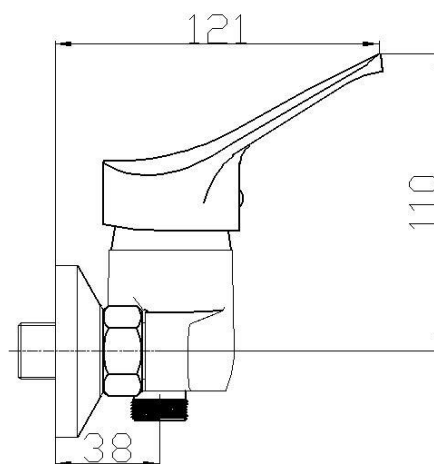

CE

GO PLAST
www.goplast.it

Azienda certificata:

Articolo: SEI1404000

Descrizione: Miscelatore esterno doccia SEI.
Miscelatore Esterno doccia con cartuccia Ø40.
Eccentrici a muro 3/4" x 1/2".
Attacco flessibile doccetta 1/2".

Temperatura di esercizio: -5°C + 70°C

Peso netto articolo (miscelatore+attacchi eccentrici): 694 g ± 5%

Origine: prodotto in Cina.

Imballo: confezione singola.
10 pezzi in scatola 32x22x48.

Peso lordo imballo: 9,56 kg ± 5%.