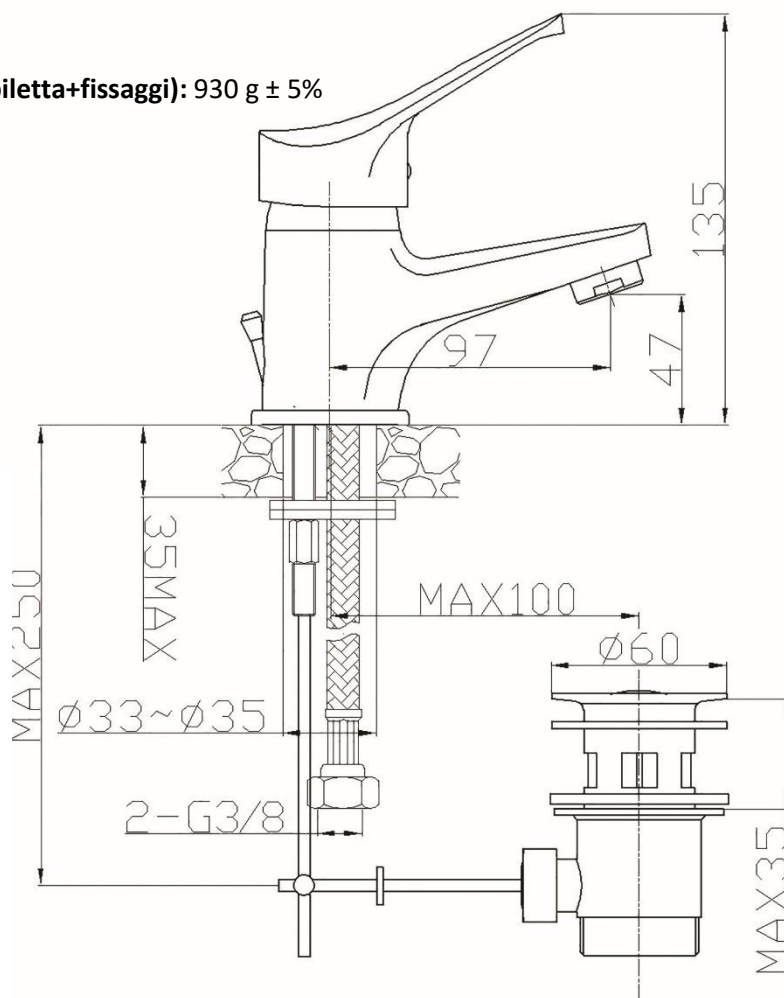

Go Plast srl si riserva il diritto di modifica dell'articolo senza preavviso. Ogni riproduzione, anche parziale, è severamente vietata.

Telefono: +39 0321 960614 - Fax: +39 0321 960625

Email: info@goplast.it

Via Gallarate, 116 – 28047 Oleggio (NO)