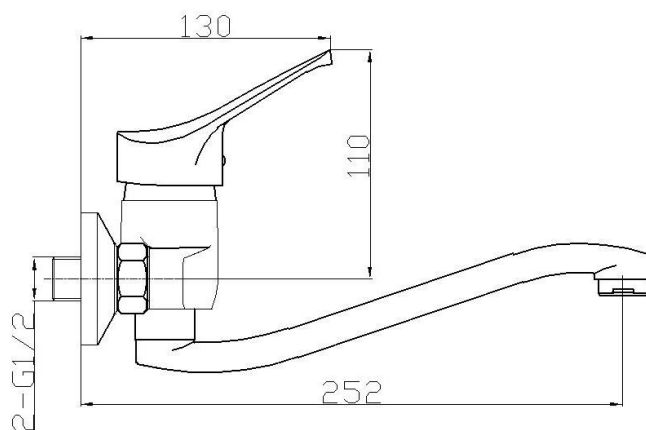

CE

GO PLAST
www.goplast.it

Azienda certificata:

Articolo: SEI1407000

Descrizione: miscelatore lavatoio/lavanderia a parete SEI.

Miscelatore lavatoio a parete con cartuccia $\varnothing 40$.

Eccentrici a muro $3/4'' \times 1/2''$.

Temperatura di esercizio: $-5^{\circ}\text{C} + 70^{\circ}\text{C}$

Peso netto articolo (miscelatore+rosette+attacchi eccentrici): 810 g \pm 5%

Origine: prodotto in Cina.

Imballo: confezione singola.

10 pezzi in scatola $32 \times 30 \times 42$

Peso lordo imballo: 10,50 kg \pm 5%.

Immagine a puro scopo illustrativo.

Go Plast srl si riserva il diritto di modifica dell'articolo senza preavviso. Ogni riproduzione, anche parziale, è severamente vietata.