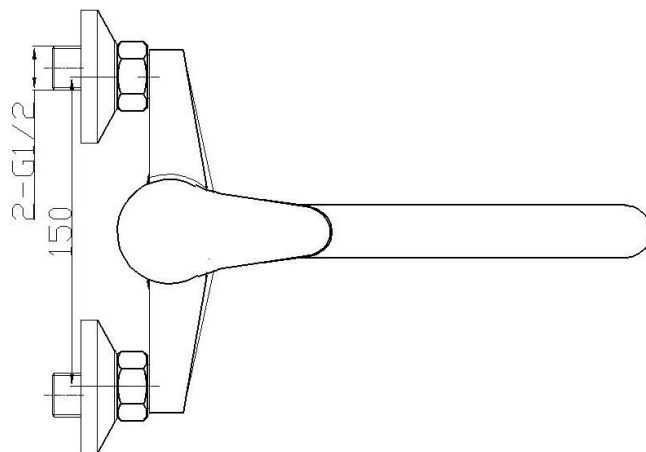

CE

GO PLAST
www.goplast.it

Azienda certificata:

Articolo: SEI1407000

Descrizione: miscelatore lavatoio/lavanderia a parete SEI.

Miscelatore lavatoio a parete con cartuccia $\varnothing 40$.

Eccentrici a muro $3/4'' \times 1/2''$.

Temperatura di esercizio: $-5^{\circ}\text{C} + 70^{\circ}\text{C}$

Peso netto articolo (miscelatore+rosette+attacchi eccentrici): 810 g \pm 5%

Origine: prodotto in Cina.

Imballo: confezione singola.

10 pezzi in scatola $32 \times 30 \times 42$

Peso lordo imballo: 10,50 kg \pm 5%.

Immagine a puro scopo illustrativo.

Go Plast srl si riserva il diritto di modifica dell'articolo senza preavviso. Ogni riproduzione, anche parziale, è severamente vietata.