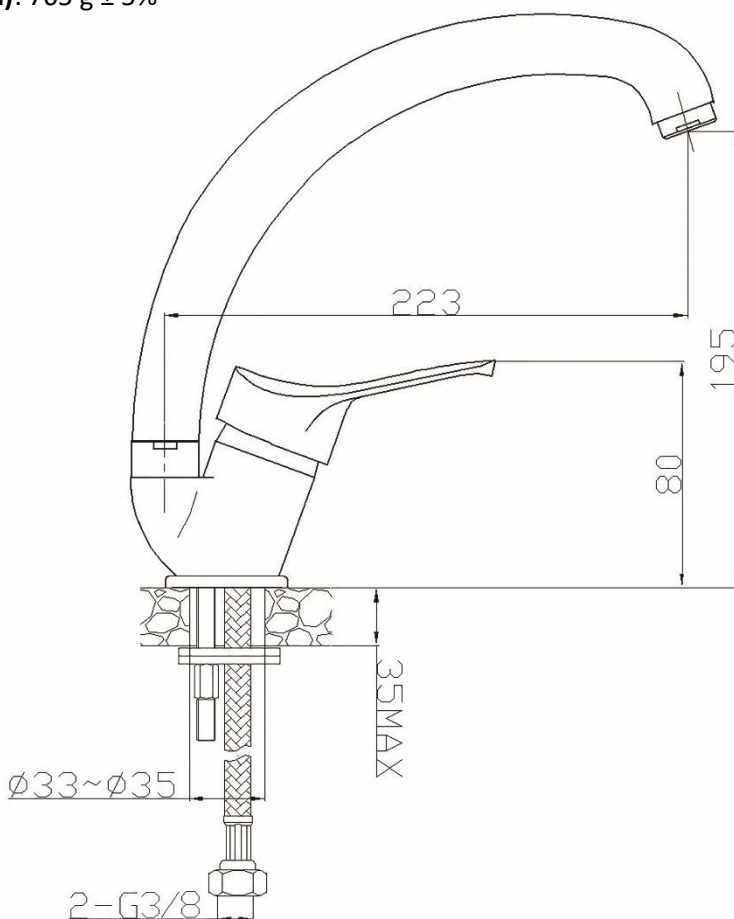

CE

GO PLAST
www.goplast.it

Azienda certificata:

Articolo: SEI1406000

Descrizione: miscelatore lavello canna alta SEI.
Miscelatore Lavello canna alta con cartuccia Ø40.
Attacchi da 3/8".
Aeratore ECO FLOW con tecnologia anti-calcare.

Temperatura di esercizio: -5% + 70°C

Peso netto articolo (miscelatore+flessibili+fissaggi): 765 g ± 5%

Miscelatore + basetta: 615 g ± 5%

Flessibili: 115 g ± 5%

Fissaggi: 35 g ± 5%

Origine: prodotto in Cina.

Imballo: confezione singola.
10 pezzi in scatola 35x32x32

Peso lordo imballo: 9,63 kg ± 5%.

Immagine a puro scopo illustrativo.

Go Plast srl si riserva il diritto di modifica dell'articolo senza preavviso. Ogni riproduzione, anche parziale, è severamente vietata.