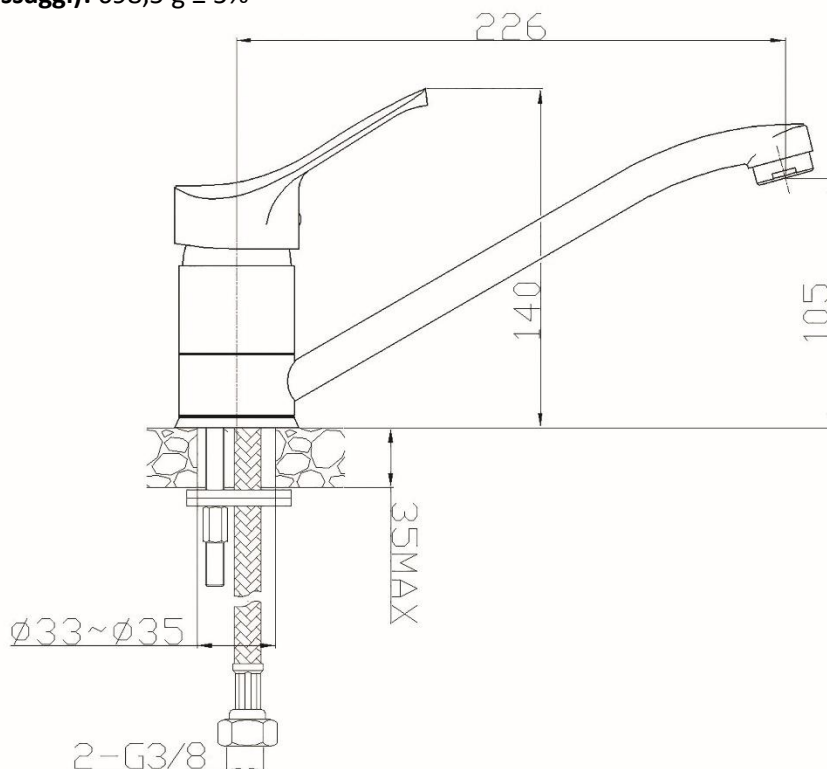

CE

GO PLAST
www.goplast.it

Azienda certificata:

Articolo: SEI1405000

Descrizione: miscelatore lavello canna girevole SEI.

Miscelatore Lavello canna girevole con cartuccia $\varnothing 40$.

Attacchi da 3/8".

Aeratore ECO FLOW con tecnologia anti-calcare.

Temperatura di esercizio: -5% + 70°C

Peso netto articolo (miscelatore+flessibili+fissaggi): 698,5 g \pm 5%

Mixer + guarnizione: 550 g \pm 5%

Flessibili: 115 g \pm 5%

Fissaggi: 35 g \pm 5%

Origine: prodotto in Cina.

Imballo: confezione singola.

10 pezzi in scatola 32x26x32

Peso lordo imballo: 8,46 kg \pm 5%.

Immagine a puro scopo illustrativo.

Go Plast srl si riserva il diritto di modifica dell'articolo senza preavviso. Ogni riproduzione, anche parziale, è severamente vietata.