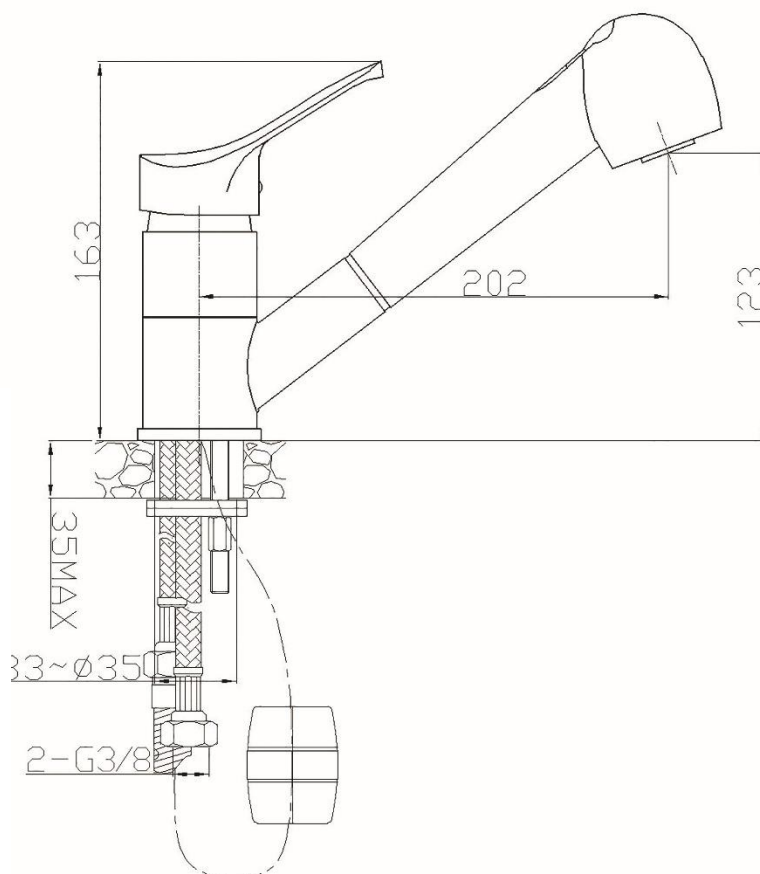

Aeratore ECO FLOW con tecnologia anti-calcare.

Doccetta estraibile a due funzioni.

Temperatura di esercizio: $-5^{\circ}\text{c} + 70^{\circ}\text{c}$

Peso netto articolo (miscelatore+flessibili+flessibile doccetta+fissaggi): 1,34 kg \pm 5%

Miscelatore + doccetta: 730 g \pm 5%

Fissaggi: 40 g \pm 5%

Flessibile doccetta: 135 g \pm 5%

Flessibili: 155 g \pm 5%

Peso a piombo: 275 g \pm 5%

Origine: prodotto in Cina.

Imballo: confezione singola.

10 pezzi in scatola 34x34x34

Peso lordo imballo: 13,90 g \pm 5%.

Immagine a puro scopo illustrativo.

Go Plast srl si riserva il diritto di modifica dell'articolo senza preavviso. Ogni riproduzione, anche parziale, è severamente vietata.