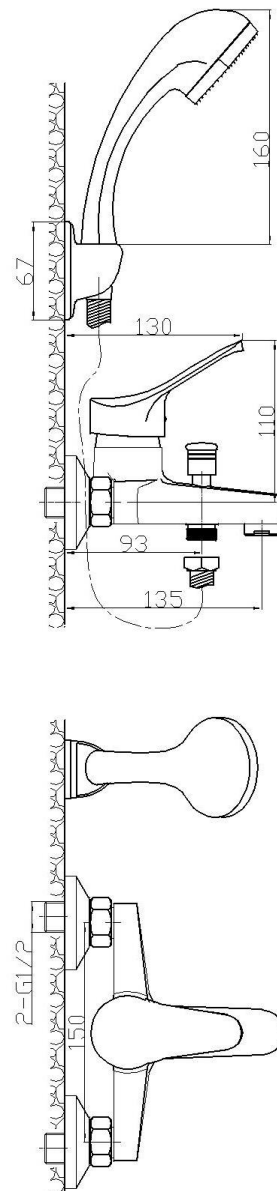

CE

GO PLAST
www.goplast.it

Azienda certificata:

Articolo: SEI1402000

Descrizione: miscelatore vasca SEI con flessibile e doccetta.

Miscelatore Vasca con cartuccia $\varnothing 40$.

Eccentrici a muro $3/4'' \times 1/2''$.

Aeratore ECO FLOW con tecnologia anti-calcare.

Temperatura di esercizio: $-5\% + 70^\circ\text{c}$

Peso netto articolo (miscelatore+flessibili+rosette+supporto doccino): 1,14 kg $\pm 5\%$

Origine: prodotto in Cina.

Imballo: confezione singola.

10 pezzi in scatola 42x26x64.

Peso lordo imballo: 15,2 kg $\pm 5\%$.

Immagine a puro scopo illustrativo.

Go Plast srl si riserva il diritto di modifica dell'articolo senza preavviso. Ogni riproduzione, anche parziale, è severamente vietata.