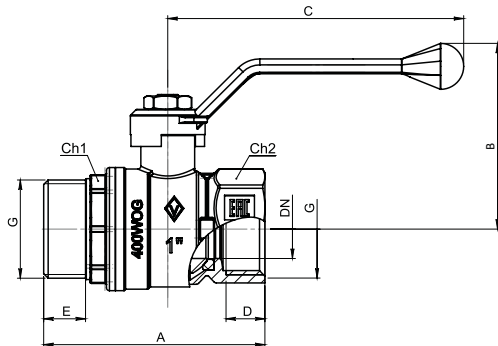

DIMENSIONI
DIMENSIONS

605

DN	G	A	B	C	D	E	Ch1	Ch2	PN
14	1/2"	55	47	87.5	10	11	22	25	40
18	3/4"	61	50	87.5	11	12	28	31	25
23	1"	74	62	99	13	14	34	38	25
29	1"1/4	84	67	131.5	14	15	43	47	20
36,5	1"1/2	94.5	72	131.5	15	16	49	54	20
45	2"	109	90	154	17	18	61	67	20

607

DN	G	A	B	C	D	E	Ch1	Ch2	PN
14	1/2"	55	40.5	53	10	11	22	25	40
18	3/4"	61	43	53	11	12	28	31	25
23	1"	74	53.5	63	13	14	34	38	25
29	1"1/4	84	58.5	73	14	15	43	47	20