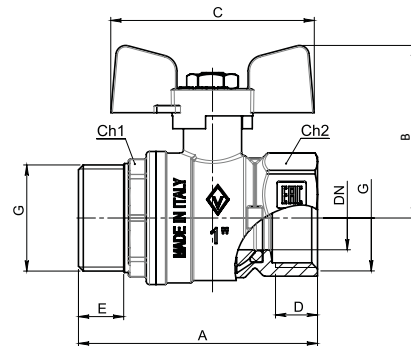

DIMENSIONI
DIMENSIONS

605

DN	G	A	B	C	D	E	Ch1	Ch2	PN
14	1/2"	55	47	87.5	10	11	22	25	40
18	3/4"	61	50	87.5	11	12	28	31	25
23	1"	74	62	99	13	14	34	38	25
29	1"1/4	84	67	131.5	14	15	43	47	20
36,5	1"1/2	94.5	72	131.5	15	16	49	54	20
45	2"	109	90	154	17	18	61	67	20

607

DN	G	A	B	C	D	E	Ch1	Ch2	PN
14	1/2"	55	40.5	53	10	11	22	25	40
18	3/4"	61	43	53	11	12	28	31	25
23	1"	74	53.5	63	13	14	34	38	25
29	1"1/4	84	58.5	73	14	15	43	47	20